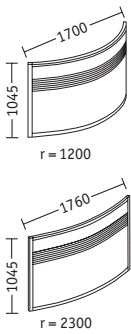

Thekenpaneele gebogen