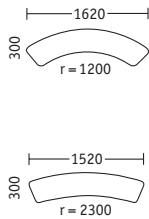

Thekenpaneele linear

Thekenplatten für lineare Paneele

Thekenpaneele gebogen

Thekenplatten für gebogene Paneele

Glasplatten

Echtholzurnier

Melamin

ABS-Umleimer in Multiplex-Optik und Bicolor