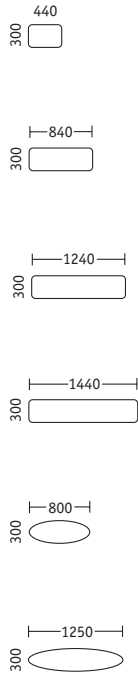

Thekenplatten für lineare Paneele