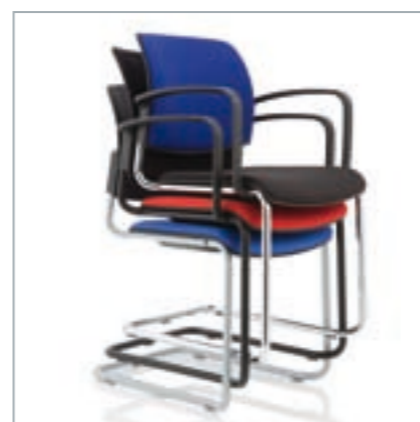

Alle Gestellvarianten sind stapelfähig bis fünf Einheiten. Die hochwertigen Gestelle mit 2,5 mm Wandstärke sind in drei Gestellfarben erhältlich: Schwarz, Alu weiß (RAL 9006) oder verchromt.

Alle onderstelvarianten zijn stapelbaar tot 5 stuks. De hoogwaardige onderstellen met een wanddikte van 2.5 mm, zijn verkrijgbaar in: Zwart, Alu wit (RAL 9006) of verchromd.

Modell / Model	„Tough“	„Soft“	„Network“	„Matrix“
Sitz / Zitting				
Sitzhöhe ungepolstert / gepolstert <i>Zithoogte ongestoffeerd / gestoffeerd</i>	441 / 450 mm			
Sitzbreite / <i>Zitting breedte</i>	460-400 mm			
Sitztiefe / <i>Zitting diepte</i>	430 mm			
Sitzpolstertiefe / <i>Zitstoffer diepte</i>	450 mm			
Sitzpolster / <i>Zitstoffer</i>	20 mm			
Raumgewicht Sitzpolster <i>Soortelijk gewicht zitstoffer</i>	80 kg/m³			
Rückenlehne / Rugleuning				
Rückenlehnenhöhe / <i>Rugleuning hoogte</i>	330 mm	330 mm	370 mm	370 mm
Rückenlehnenbreite / <i>Rugleuning breedte</i>	460 mm			
Rückenlehnenpolster / <i>Rugleuningstoffer</i>	-	20 mm	10 mm	20 mm
Raumgewicht – Rückenlehnenpolster <i>Soortelijk gewicht rugleuning stoffer</i>	-	80 kg/m³	-	-
Gesamte Rückenlehnenhöhe zum Sitz <i>Rugleuning hoogte tot zitting</i>	370 mm	370 mm	390 mm	390 mm
Bogenarmlehne / Gebogen armleuningen				
Armauflage / Armlehntiefe <i>Armpad / Armleuning diepte</i>	30 / 280 mm			
Armlehnenhöhe zur Sitzfläche ungepolstert / gepolstert <i>Armleuning hoogte tot zitvlak ongestoffeerd / gestoffeerd</i>	210 / 220 mm			
Lichte Armlehnenbreite / <i>Armleuning breedte</i>	490-500 mm			
Abstützpunkt zur Sitzvorderkante / <i>Steunpunt tot voorkant zitting</i>	80 mm			
Vierbein-Stuhl auf Gleitern oder Rollen <i>Onderstel eigenschappen 4 poot en 4 poot met wielen</i>				
Gestellbreite vorn / hinten <i>Onderstel breedte voor / achter</i>	470 / 470 mm			
Gesamtbreite mit Armlehnen <i>Totaal breedte met armleuningen</i>	560 mm			
Gesamthöhe / <i>Totaal hoogte</i>	810 / 830 mm			
Gesamttiefe / <i>Totaal diepte</i>	545 mm			
Gestelldurchmesser / Wandstärke <i>Onderstel doorsnede / Wand dikte</i>	22 / 2,0 mm			
Rollendurchmesser / <i>Wielen doorsnede</i>	35 mm			
Schwinger / Slederframe stoel				
Gestellbreite vorn / hinten <i>Onderstel breedte voor / achter</i>	480 / 410 mm			
Gesamtbreite mit Armlehnen <i>Totaal breedte met armleuningen</i>	560 mm			
Gesamthöhe / <i>Totaal hoogte</i>	810 / 830 mm			
Gesamttiefe / <i>Totaal diepte</i>	560 mm			
Gestelldurchmesser / Wandstärke <i>Onderstel doorsnede / Wand dikte</i>	22 / 2,5 mm			
Chrom / <i>Chroom</i>	ca. 12,0 µm